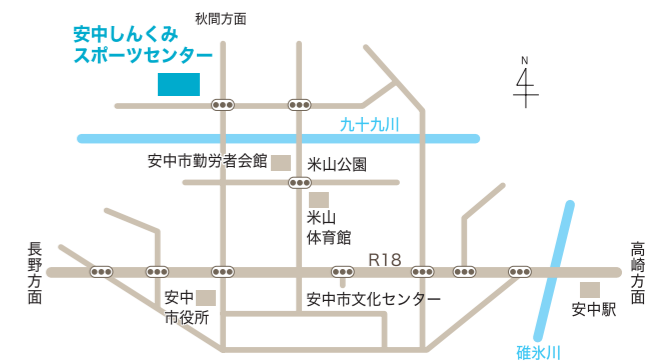

群馬県信用組合広報誌「しん」vol.116

Shin

日本マラソン発祥の地・安中
安政遠足侍マラソン

安中市スポーツセンターに新愛称！

群馬県信用組合のスポーツ振興を支援

群馬県信用組合がネーミングライツ取得 安中しんくみスポーツセンター

安中市が募集した市スポーツセンターのネーミングライツ（愛称命名権）・パートナーに、群馬県信用組合が決定しました。契約期間は2023年10月1日から2026年9月30日までの3年間。その間、愛称が『安中しんくみスポーツセンター』となります。群馬県信用組合では市民のみさんの体力づくりや市のスポーツ振興を支援し、より親しんでいただける金融機関をめざしていきます。

DATA

屋内施設

- 1階 アリーナ
 - バスケットボールコート…2面
 - バレーボールコート…3面
 - バドミントンコート…10面
 - テニスコート…2面
 - 卓球…18台
- 温水プール
 - 25m×5コース（付帯施設/ジャグジーバス、探暖室）
- 2階
 - トレーニング室…トレーニングマシン、エアロバイク等
 - 体操室…1壁面 鏡張り
 - ジョギングコース…1周175m
 - 観覧席…315席